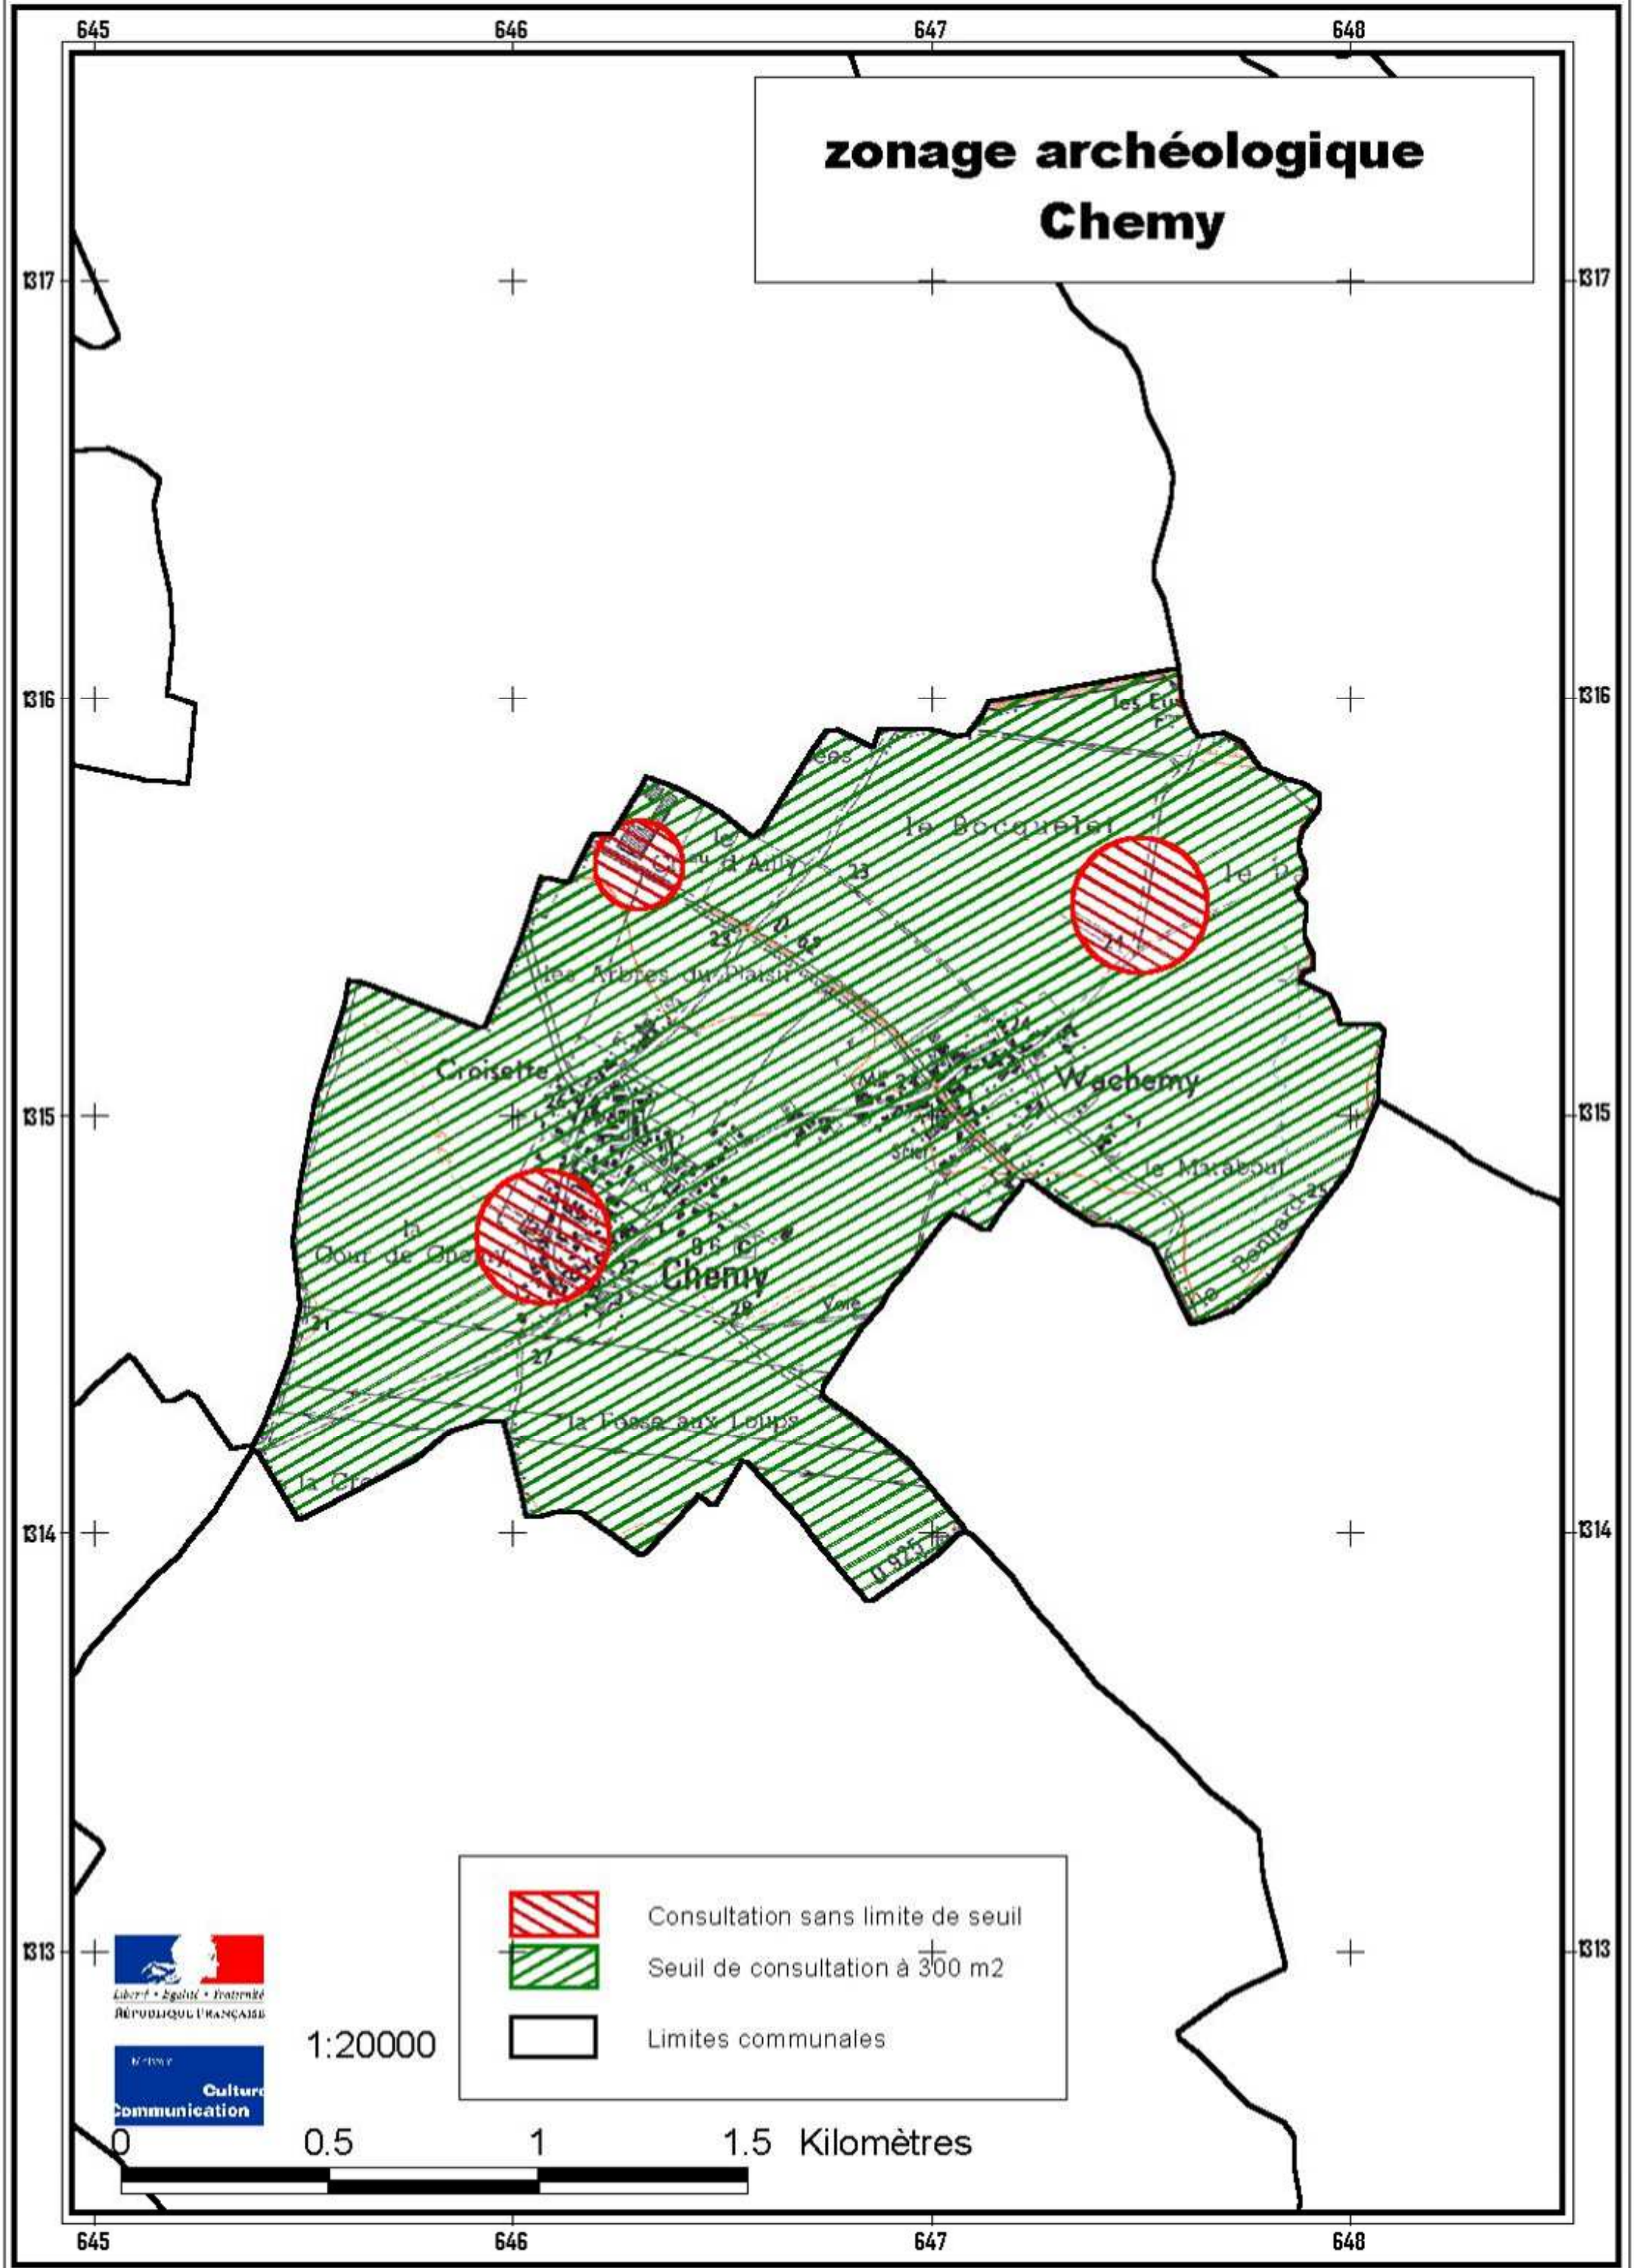

zonage archéologique Chemy

Consultation sans limite de seuil

Seuil de consultation à 300 m²

Limites communales

1:20000

0 0.5 1 1.5 Kilomètres

liberté • égalité • fraternité
RÉPUBLIQUE FRANÇAISE

Clermont
Métropole
Culture
Communication